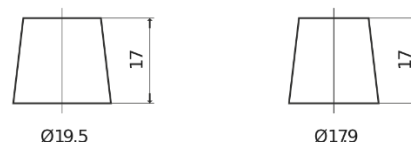

Vision d'ensemble de la Batterie

Batterie pour Marine & Loisirs

Dual AGM EP2100

Reference	EP2100
Technology	AGM
EAN/GTIN	3661024035934
Tension	12 V
Capacité	240 Ah
CCA	1200 A
Watt hour	2100 Wh
Longueur	518 mm
Largeur	274 mm
Hauteur	240 mm
Dimensions boitier	D06
Polarité	ETN 3
Type de borne	EN taper post
Fixation	B0
Poid (sujet à variation)	70.00 kg

Polarité

Type de borne

Positive Terminal

Negative Terminal

Fixation

La conception, les caractéristiques et les spécifications peuvent être modifiées sans préavis. Nous déclinons toute représentation ou garantie, expresse ou implicite, concernant les données ou les recommandations, et ne serons en aucun cas responsables de toute perte ou dommage prétendument survenu en conséquence. Certains produits peuvent ne pas être disponibles sur votre marché local.